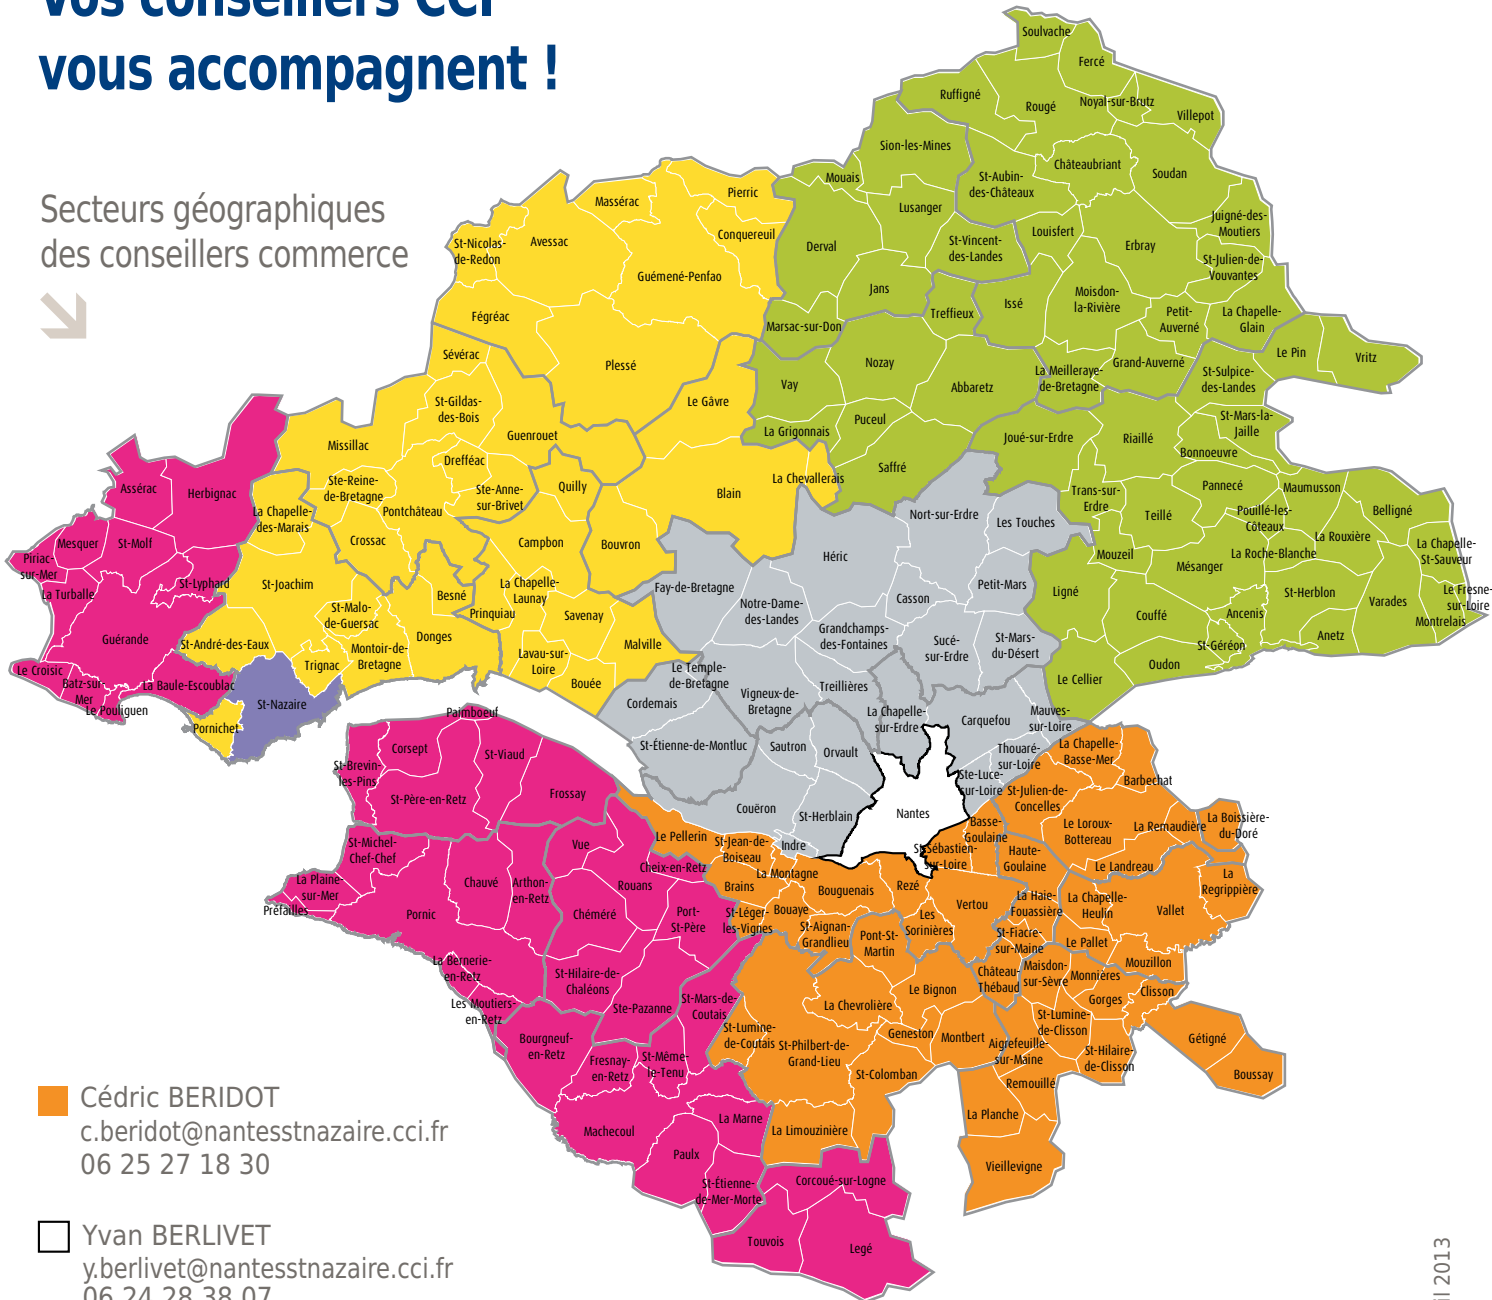

# Vos conseillers CCI vous accompagnent !

Secteurs géographiques des conseillers commerce

**Cédric BERIDOT**  
 c.beridot@nantesstnazaire.cci.fr  
 06 25 27 18 30

**Yvan BERLIVET**  
 y.berlivet@nantesstnazaire.cci.fr  
 06 24 28 38 07